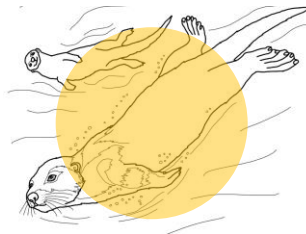

# Mamíferos Marvillosos **Respuestas**

Animales que están despiertos durante la noche son nocturnos. Animales que están despiertos durante el día son diurnos. Otros tipos sólo están despiertos durante la madrugada y la anochecer, durante la salida y la puesta del sol. ¡Estos animales son crepúsculos!

Adivina cuando están despiertos estos animales de abajo. Colorea

**Azul** para los crepúsculos (madrugada y anochecer)

**Morado** para los nocturno (noche)

**Anaranjado** para los diurno (día)

Zarigüeya de Virginia