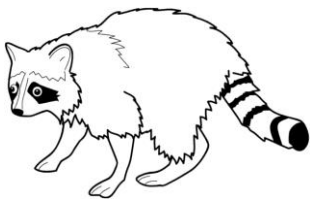

Mamíferos Marvillosos

Animales que están despiertos durante la noche son **nocturnos**. Animales que están despiertos durante el día son **diurnos**. Otros tipos sólo están despiertos durante la madrugada y la anochecer, durante la salida y la puesta del sol. ¡Estos animales son **crepúsculos**!

Adivina cuando están despiertos estos animales de abajo.
Colorea **Azul** para los **crepúsculos** (madrugada y anochecer)
Morado para los **nocturno** (noche)
Anaranjado para los **diurno** (día)

Mapache

76 Albert Park Lane, San Rafael, CA 94901
415-453-1000 www.discoverwildcare.org