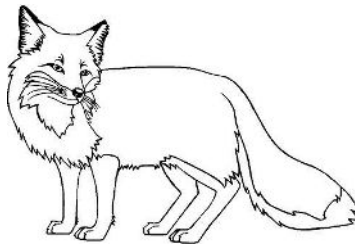

# Mamíferos Marvillosos

Animales que están despiertos durante la noche son **nocturnos**. Animales que están despiertos durante el día son **diurnos**. Otros tipos sólo están despiertos durante la madrugada y la anochecer, durante la salida y la puesta del sol. ¡Estos animales son **crepúsculos**!

Adivina cuando están despiertos estos animales de abajo.  
Colorea **Azul** para los **crepúsculos** (madrugada y anochecer)  
**Morado** para los **nocturno** (noche)  
**Anaranjado** para los **diurno** (día)

Zarigüeya de Virginia

Nutria Marina

Ardilla Gris

Mapache

Zorro Gris

Zorrillo Rayado

Ciervo Mulo de Cola Negra

Gato Montés

# Mamíferos Marvillosos **Respuestas**

Animales que están despiertos durante la noche son nocturnos. Animales que están despiertos durante el día son diurnos. Otros tipos sólo están despiertos durante la madrugada y la anochecer, durante la salida y la puesta del sol. ¡Estos animales son crepúsculos!