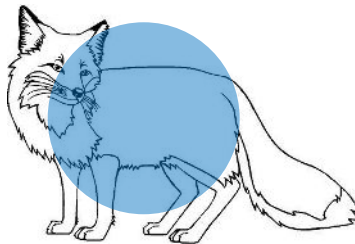

Mamíferos Marvillosos **Respuestas**

Animales que están despiertos durante la noche son nocturnos. Animales que están despiertos durante el día son diurnos. Otros tipos sólo están despiertos durante la madrugada y la anochecer, durante la salida y la puesta del sol. ¡Estos animales son crepúsculos!

Adivina cuando están despiertos estos animales de abajo. Colorea

Azul para los crepúsculos (madrugada y anochecer)

Morado para los nocturno (noche)

Anaranjado para los diurno (día)

Zorro Gris

76 Albert Park Lane, San Rafael, CA 94901
415-453-1000 www.discoverwildcare.org